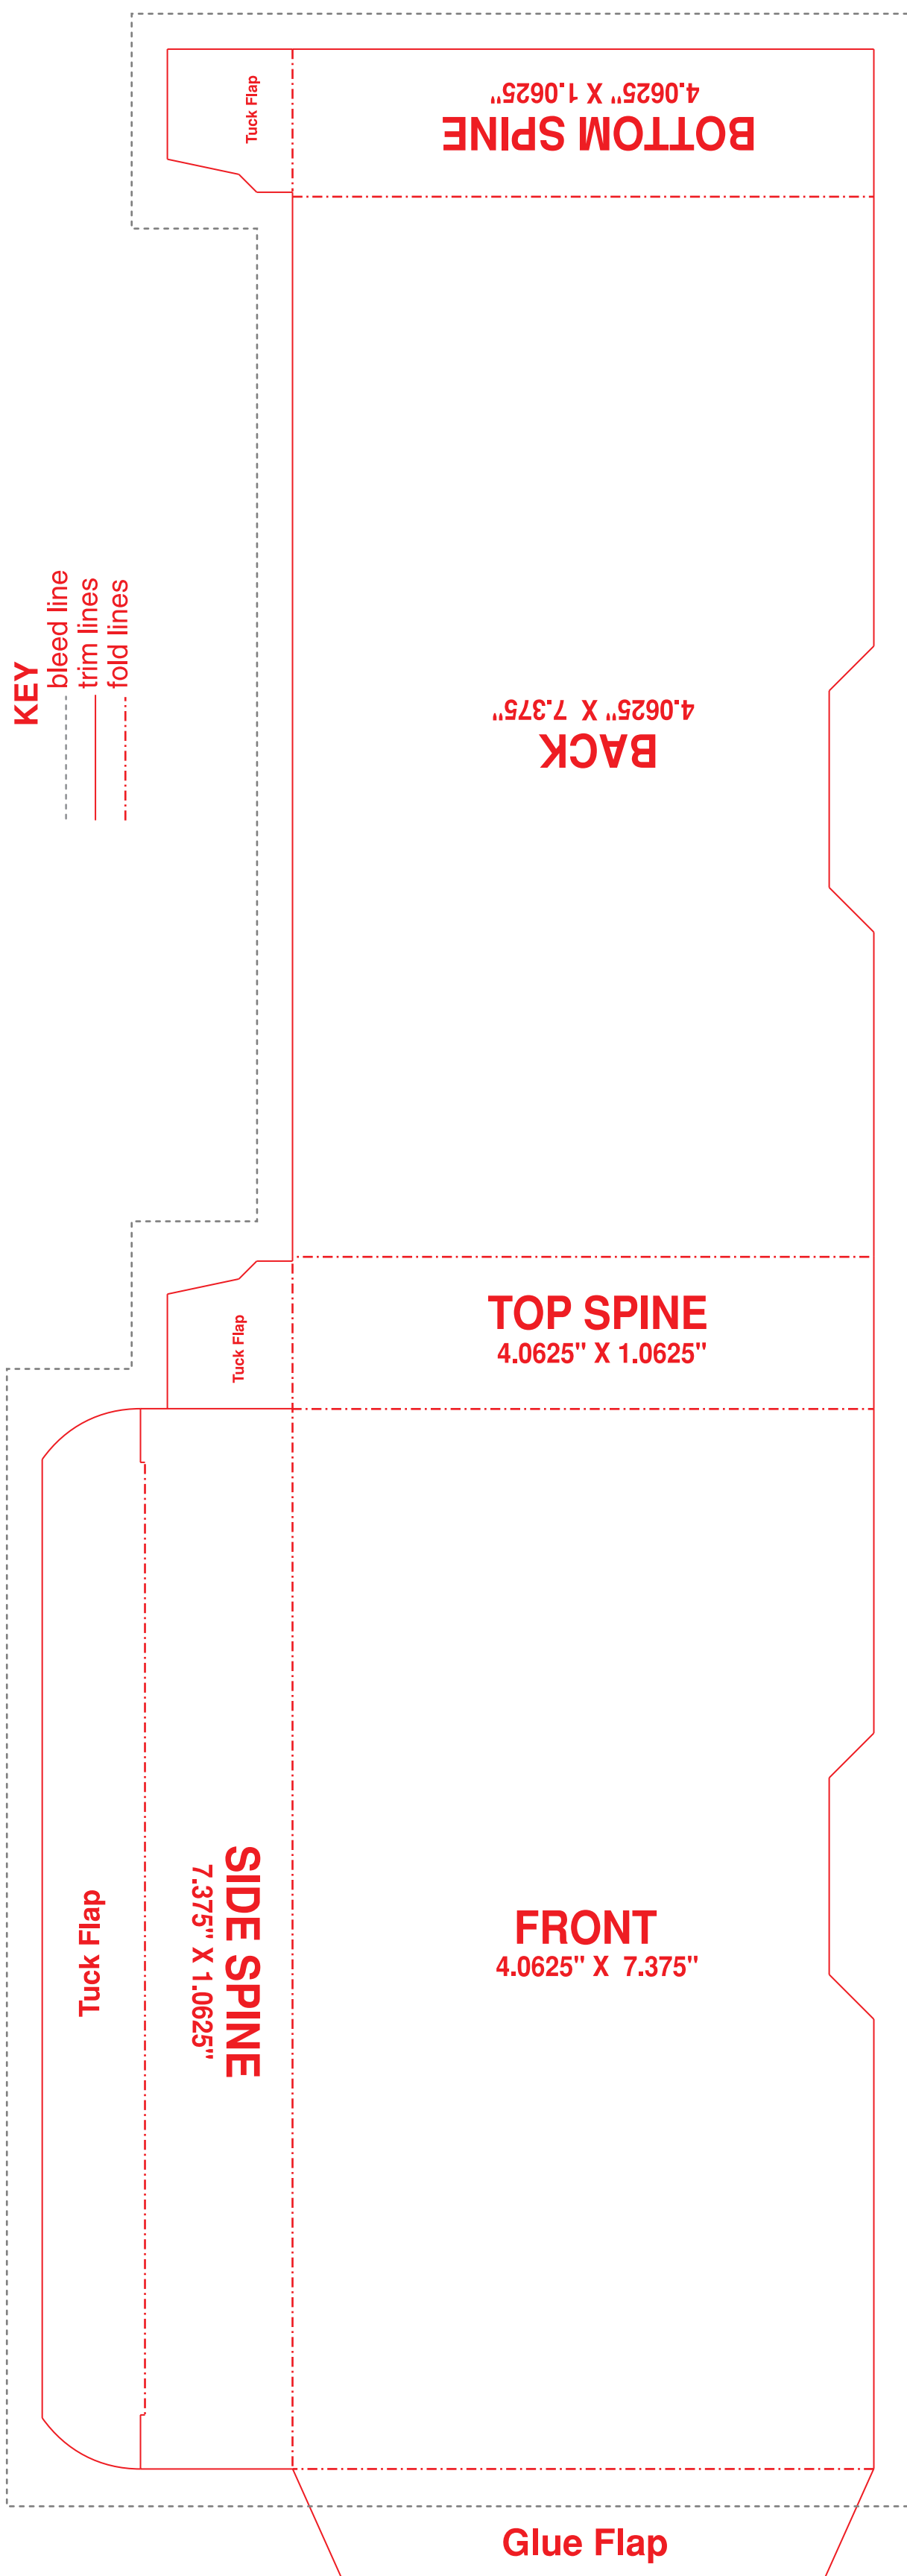

SIDE LOAD VHS SLEEVE

DIE # 1-0050

071905