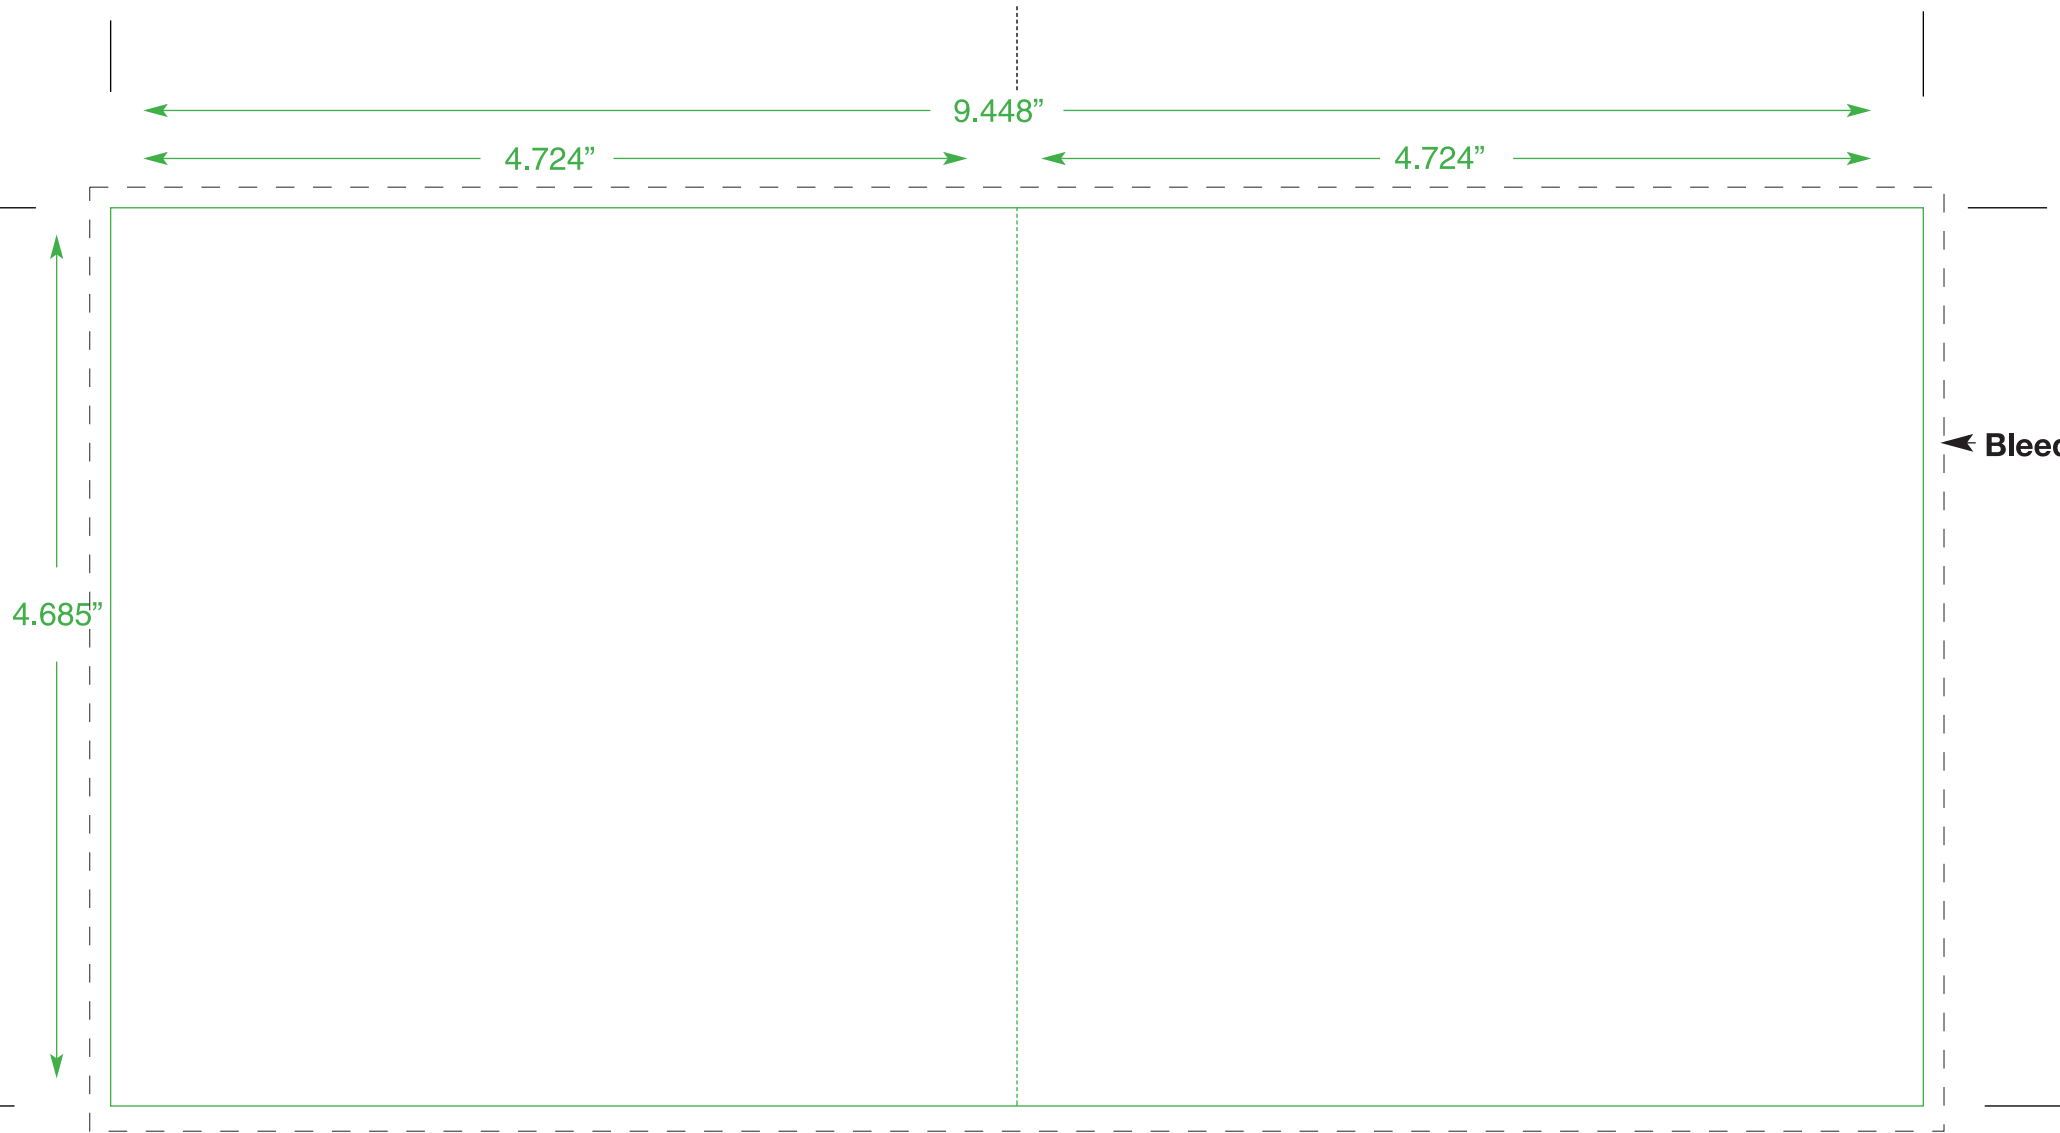

4 Panel CD Insert

Die# 18-4

071905