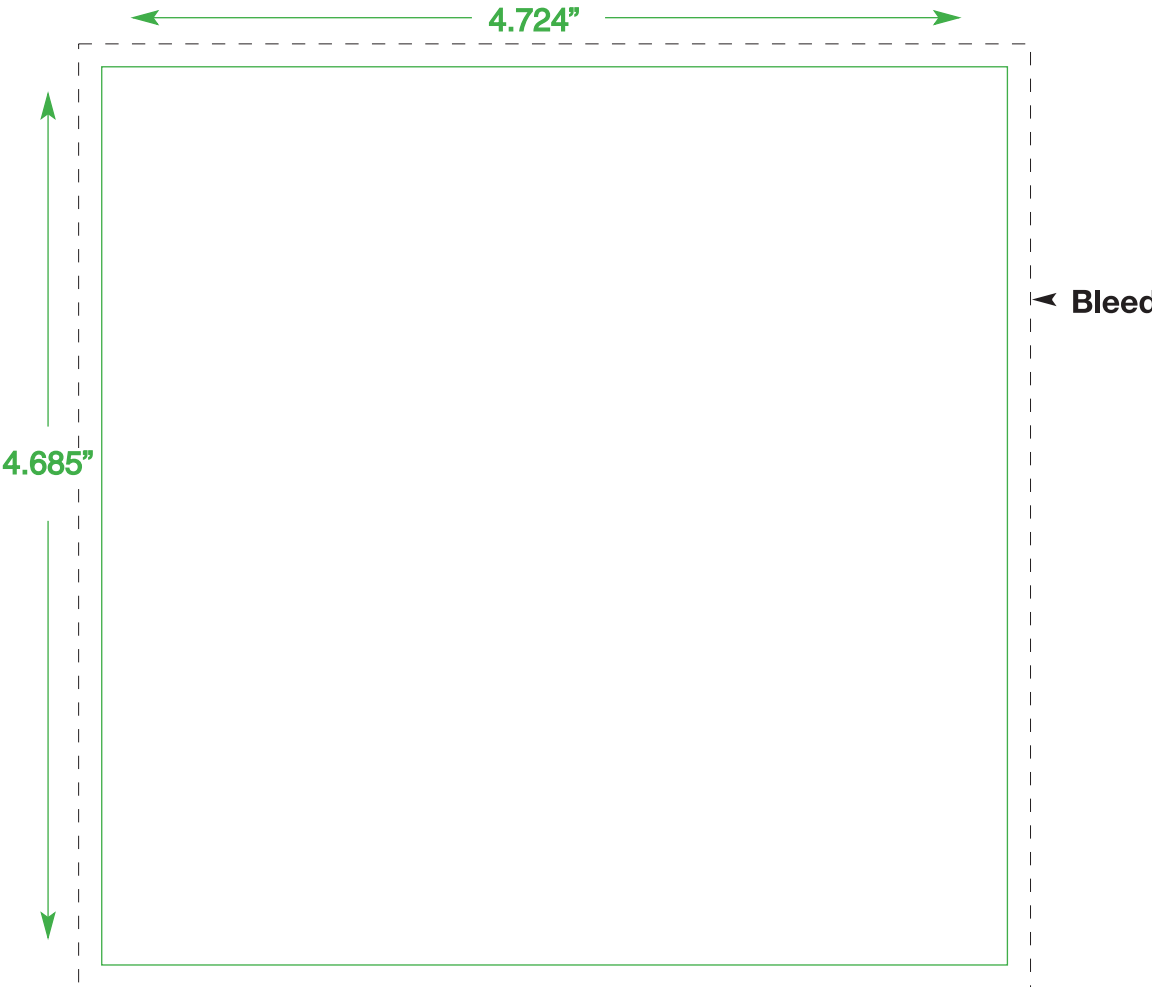

2 Panel CD Insert

Die# 18-2

071905